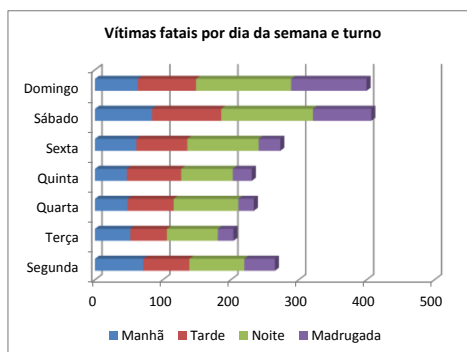

## Vítimas por dia da semana e turno

2011

Acidentes com vítimas fatais por dia da semana		%
Segunda	267	13%
Terça	204	10%
Quarta	237	12%
Quinta	232	11%
Sexta	275	14%
Sábado	409	20%
Domingo	401	20%

Distribuição das vítimas fatais por dia da semana

Acidentes com vítimas fatais por turno		%
Manhã	426	21%
Tarde	533	26%
Noite	707	35%
Madrugada	348	17%
Não inf.	11	1%

Distribuição das vítimas fatais por turno

Dia Da Semana	Manhã	Tarde	Noite	Madrugada	Não inf.
Segunda	71	68	81	45	2
Terça	52	54	75	23	0
Quarta	48	68	95	23	3
Quinta	47	80	76	28	1
Sexta	61	75	105	32	2
Sábado	84	102	135	86	2
Domingo	63	86	140	111	1