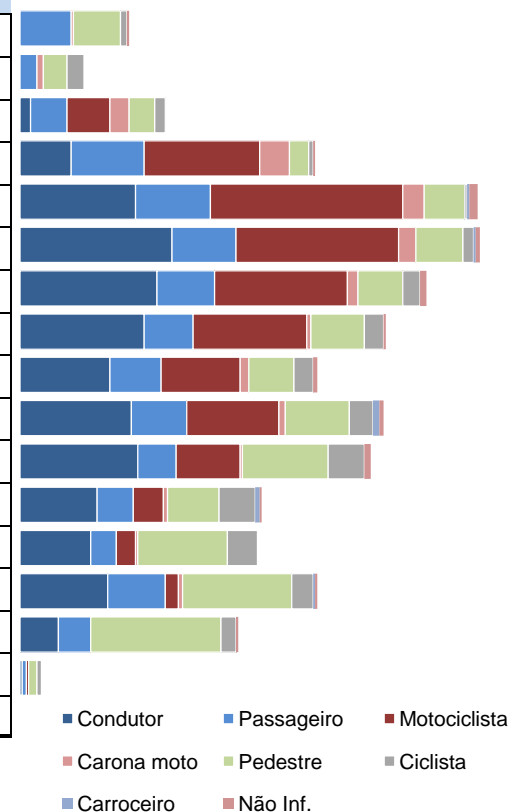

Perfil das vítimas fatais no RS por participação

2011

Faixa etária	Condutor	Passageiro	Motociclista	Carona moto	Pedestre	Ciclista	Carroceiro	Não Inf.
0-10	0	24	0	1	22	3	0	1
11-14	0	8	0	3	11	8	0	0
15-17	5	17	20	9	12	5	0	0
18-20	24	34	54	14	9	2	0	1
21-24	54	35	90	10	19	1	1	4
25-29	71	30	76	8	22	5	1	2
30-34	64	27	62	5	21	8	0	3
35-39	58	23	53	2	25	9	0	1
40-44	42	24	37	4	21	9	0	2
45-49	52	26	43	3	30	11	3	2
50-54	55	18	30	1	40	17	0	3
55-59	36	17	14	2	24	17	2	1
60-64	33	12	9	1	42	14	0	0
65-74	41	27	6	2	51	10	1	1
75+	18	15	0	0	61	7	0	1
NI	1	2	1	0	4	2	0	0
Total	554	339	495	65	414	128	8	22

Sexo	Condutor	Passageiro	Motociclista	Carona moto	Pedestre	Ciclista	Carroceiro	Não Inf.
Feminino	43	149	20	39	137	10	0	2
Masculino	511	190	475	26	277	117	8	20
Não informado	0	0	0	0	0	1	0	0