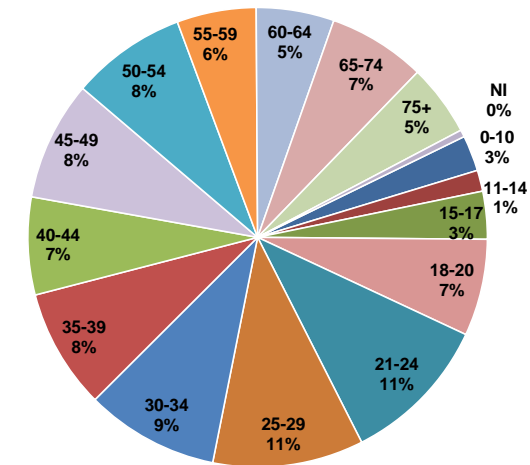

Vítimas fatais no RS por faixa etária e sexo

2011

Vítimas fatais por faixa etária		%
0-10	51	3%
11-14	30	1%
15-17	68	3%
18-20	138	7%
21-24	214	11%
25-29	215	11%
30-34	190	9%
35-39	171	8%
40-44	139	7%
45-49	170	8%
50-54	164	8%
55-59	113	6%
60-64	111	5%
65-74	139	7%
75+	102	5%
NI	10	0%

Distribuição das vítimas fatais por faixa etária

Vítimas fatais por sexo		%
Feminino	400	20%
Masculino	1.624	80%
Não informado	1	0%