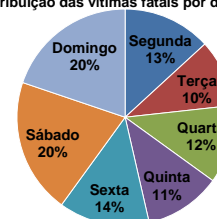

**Total de Veículos Envolvidos 2.989**

Veículos Envolvidos por Tipo			%
	Automóveis	1.118	37%
	Motos e Motonetas	660	22%
	Caminhão e Caminhão Trator	476	16%
	Caminhonetes e Camionetas	219	7%
	Bicicletas	134	4%
	Reboques	137	5%
	Ônibus e Microônibus	126	4%
	Tratores	24	1%
	Carroças	15	1%
	Outros	15	1%
	Não Informados	65	2%

## Vítimas por dia da semana e turno

2011

Acidentes com vítimas fatais por dia da semana		%
Segunda	267	13%
Terça	204	10%
Quarta	237	12%
Quinta	232	11%
Sexta	275	14%
Sábado	409	20%
Domingo	401	20%

Distribuição das vítimas fatais por dia da semana

Acidentes com vítimas fatais por turno		%
Manhã	426	21%
Tarde	533	26%
Noite	707	35%
Madrugada	348	17%
Não inf.	11	1%

Distribuição das vítimas fatais por turno

Dia Da Semana	Manhã	Tarde	Noite	Madrugada	Não inf.
Segunda	71	68	81	45	2
Terça	52	54	75	23	0
Quarta	48	68	95	23	3
Quinta	47	80	76	28	1
Sexta	61	75	105	32	2
Sábado	84	102	135	86	2
Domingo	63	86	140	111	1