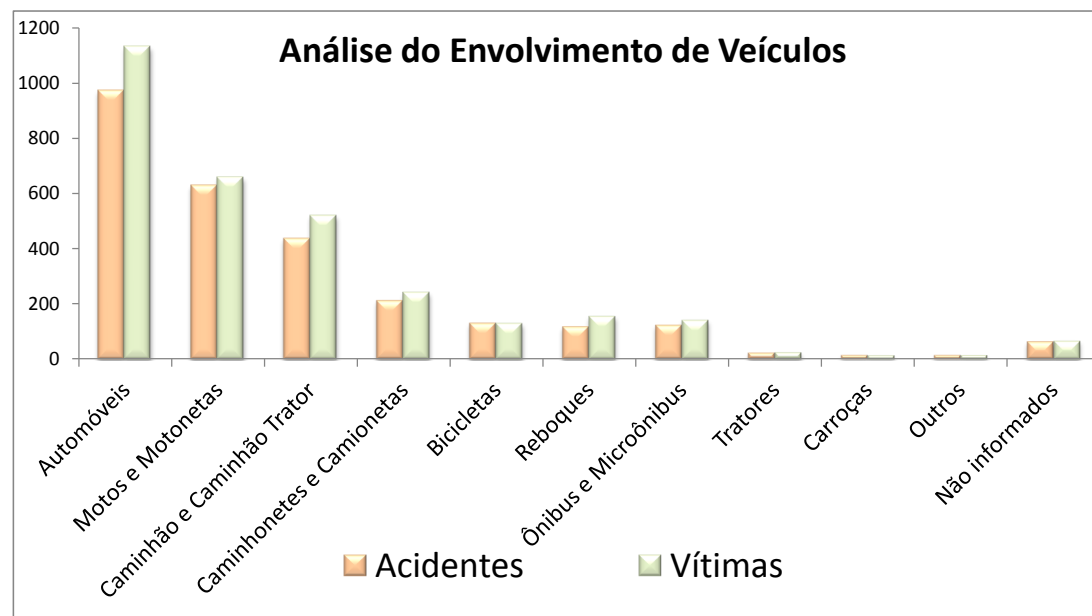

Resumo da Acidentalidade no Rio Grande do Sul

2011

Análise do Envolvimento de Veículos

Tipo de veículo envolvido em acidentes fatais	Acidentes		Vítimas	
	Qtde.	%	Qtde.	%
Automóveis	973	53%	1132	56%
Motos e Motonetas	630	35%	660	33%
Caminhão e Caminhão Trator	438	24%	522	26%
Caminhonetes e Camionetas	214	12%	244	12%
Bicicletas	132	7%	132	7%
Reboques	119	7%	157	8%
Ônibus e Microônibus	125	7%	143	7%
Tratores	24	1%	26	1%
Carroças	15	1%	15	1%
Outros	15	1%	16	1%
Não informados	65	4%	68	3%
Total	1.819	-	2.025	-

A tabela acima apresenta a quantidade de acidentes e vítimas fatais com a participação de pelo menos um veículo do tipo listado. Exemplo: dos 1819 acidentes fatais, 35% envolveram pelo menos uma motocicleta (podendo ter outros tipos de veículos envolvidos).

Da mesma forma, das 2025 vítimas fatais, 33% faleceram em um acidente com pelo menos uma motocicleta envolvida (não necessariamente a vítima estava na motocicleta, podendo ser um pedestre ou estar em outro veículo).

Um acidente que tenha uma motocicleta e um caminhão envolvidos, contabilizará um acidente e uma(s) vítima(s) para cada um destes tipos de veículo na tabela acima. Em função disso, os somatórios das colunas da tabela serão sempre superiores ou iguais ao total de acidentes e vítimas registrados no período.