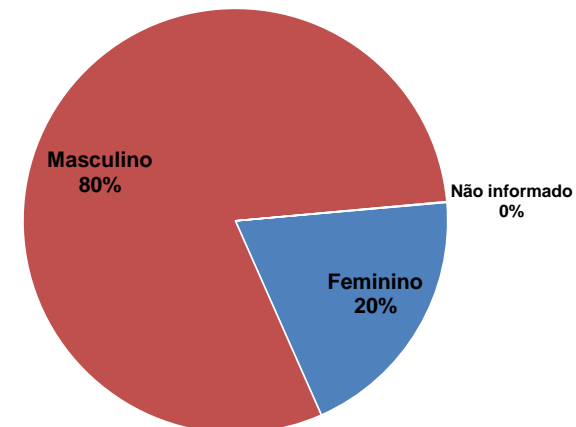

## Vítimas fatais no RS por faixa etária e sexo

2011

Vítimas fatais por faixa etária		%
0-10	51	3%
11-14	30	1%
15-17	68	3%
18-20	138	7%
21-24	214	11%
25-29	215	11%
30-34	190	9%
35-39	171	8%
40-44	139	7%
45-49	170	8%
50-54	164	8%
55-59	113	6%
60-64	111	5%
65-74	139	7%
75+	102	5%
NI	10	0%

Distribuição das vítimas fatais por faixa etária

Vítimas fatais por sexo		%
Feminino	400	20%
Masculino	1.624	80%
Não informado	1	0%

Distribuição das vítimas fatais por sexo

**Total de Vítimas Fatais: 2.025**