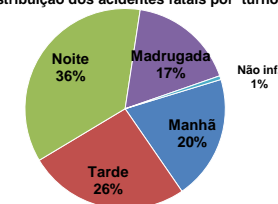

## Vítimas por dia da semana e turno

2011

Acidentes com vítimas fatais por dia da semana		%
Segunda	267	13%
Terça	204	10%
Quarta	237	12%
Quinta	232	11%
Sexta	275	14%
Sábado	409	20%
Domingo	401	20%

Distribuição das vítimas fatais por dia da semana

Acidentes com vítimas fatais por turno		%
Manhã	426	21%
Tarde	533	26%
Noite	707	35%
Madrugada	348	17%
Não inf.	11	1%

Distribuição das vítimas fatais por turno

Dia Da Semana	Manhã	Tarde	Noite	Madrugada	Não inf.
Segunda	71	68	81	45	2
Terça	52	54	75	23	0
Quarta	48	68	95	23	3
Quinta	47	80	76	28	1
Sexta	61	75	105	32	2
Sábado	84	102	135	86	2
Domingo	63	86	140	111	1

## Acidentes por dia da semana e turno

2011

Acidentes com vítimas fatais por dia da semana		%
Segunda	240	13%
Terça	186	10%
Quarta	217	12%
Quinta	207	11%
Sexta	248	14%
Sábado	366	20%
Domingo	355	20%

Distribuição dos acidentes fatais por dia da semana

Acidentes com vítimas fatais por turno		%
Manhã	366	20%
Tarde	473	26%
Noite	655	36%
Madrugada	314	17%
Não inf.	11	1%

Distribuição dos acidentes fatais por turno

Dia Da Semana	Manhã	Tarde	Noite	Madrugada	Não inf.
Segunda	62	64	75	37	2
Terça	46	49	69	22	0
Quarta	47	59	87	21	3
Quinta	41	69	71	25	1
Sexta	47	69	100	30	2
Sábado	69	90	126	79	2
Domingo	54	73	127	100	1