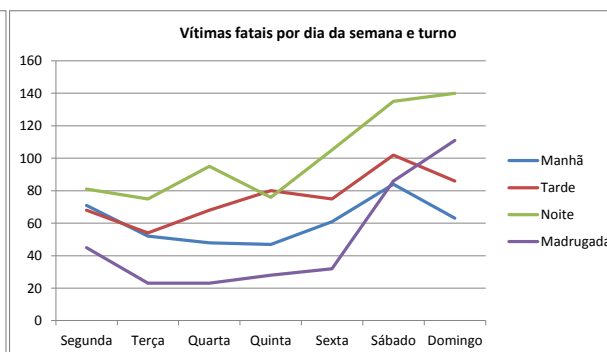

## Vítimas por dia da semana e turno

2011

Acidentes com vítimas fatais por dia da semana		%
Segunda	267	13%
Terça	204	10%
Quarta	237	12%
Quinta	232	11%
Sexta	275	14%
Sábado	409	20%
Domingo	401	20%

Distribuição das vítimas fatais por dia da semana

Acidentes com vítimas fatais por turno		%
Manhã	426	21%
Tarde	533	26%
Noite	707	35%
Madrugada	348	17%
Não inf.	11	1%

Distribuição das vítimas fatais por turno

Dia Da Semana	Manhã	Tarde	Noite	Madrugada	Não inf.
Segunda	71	68	81	45	2
Terça	52	54	75	23	0
Quarta	48	68	95	23	3
Quinta	47	80	76	28	1
Sexta	61	75	105	32	2
Sábado	84	102	135	86	2
Domingo	63	86	140	111	1