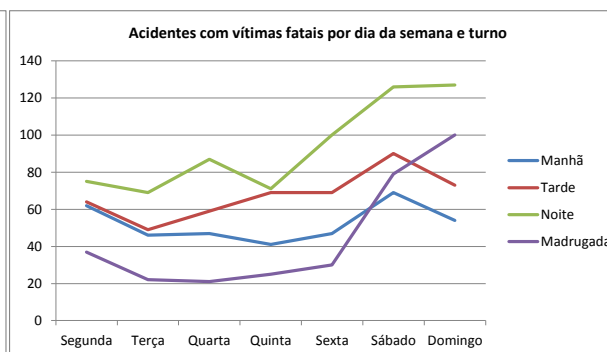

Acidentes com vítimas fatais por turno		%
Manhã	426	21%
Tarde	533	26%
Noite	707	35%
Madrugada	348	17%
Não inf.	11	1%

Distribuição das vítimas fatais por turno

Dia Da Semana	Manhã	Tarde	Noite	Madrugada	Não inf.
Segunda	71	68	81	45	2
Terça	52	54	75	23	0
Quarta	48	68	95	23	3
Quinta	47	80	76	28	1
Sexta	61	75	105	32	2
Sábado	84	102	135	86	2
Domingo	63	86	140	111	1

**Total de Vítimas Fatais : 2.025**

## Acidentes por dia da semana e turno

2011

Acidentes com vítimas fatais por dia da semana		%
Segunda	240	13%
Terça	186	10%
Quarta	217	12%
Quinta	207	11%
Sexta	248	14%
Sábado	366	20%
Domingo	355	20%

Distribuição dos acidentes fatais por dia da semana

Acidentes com vítimas fatais por turno		%
Manhã	366	20%
Tarde	473	26%
Noite	655	36%
Madrugada	314	17%
Não inf.	11	1%

Distribuição dos acidentes fatais por turno

Dia Da Semana	Manhã	Tarde	Noite	Madrugada	Não inf.
Segunda	62	64	75	37	2
Terça	46	49	69	22	0
Quarta	47	59	87	21	3
Quinta	41	69	71	25	1
Sexta	47	69	100	30	2
Sábado	69	90	126	79	2
Domingo	54	73	127	100	1