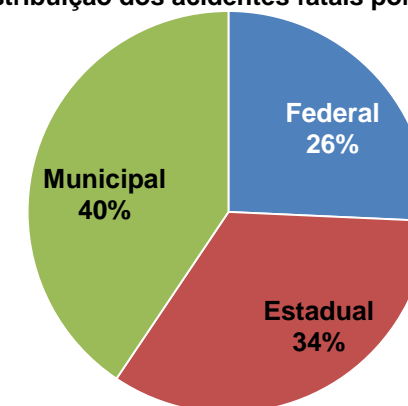

Acidentes com vítimas fatais por tipo de via		%
Federal	467	26%
Estadual	612	34%
Municipal	737	41%
Não informado	3	0%

Distribuição dos acidentes fatais por tipo de via