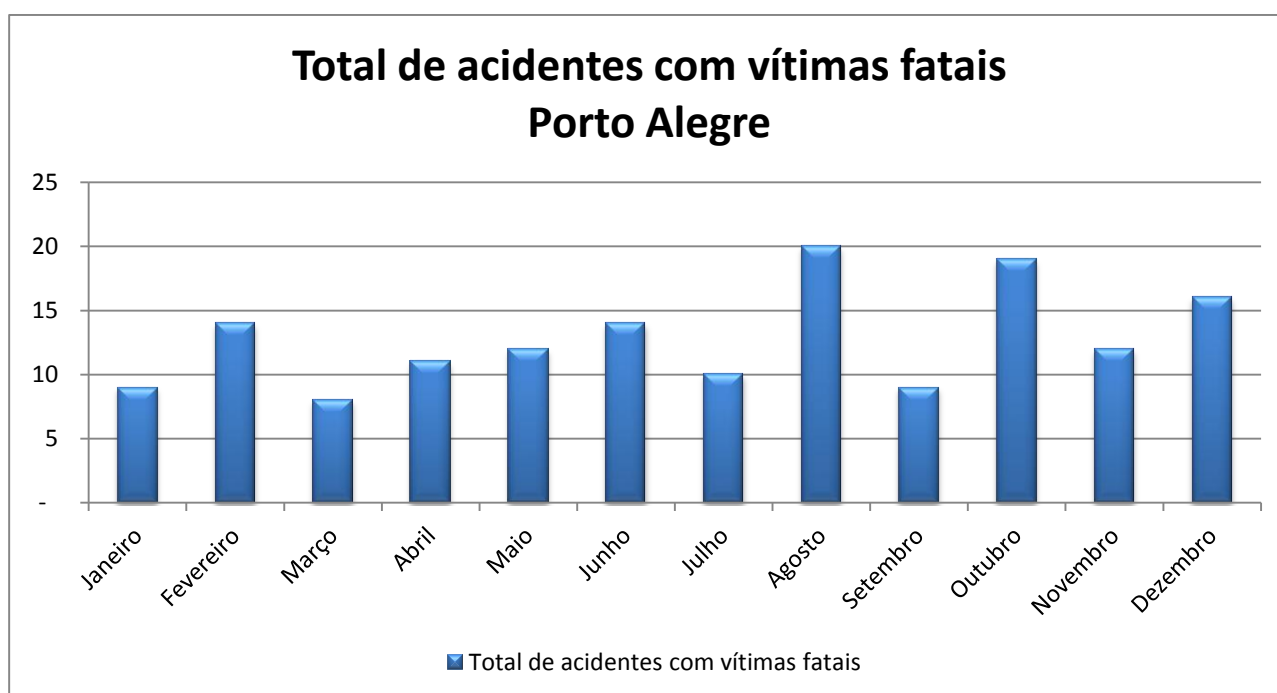

Resumo da Acidentalidade por Mês em Porto Alegre

2011

Mês	Total de acidentes com vítimas fatais	% Acidentes	Total de vítimas fatais	Total de veículos
Janeiro	9	6%	11	13
Fevereiro	14	9%	14	17
Março	8	5%	8	13
Abril	11	7%	12	13
Maio	12	8%	13	17
Junho	14	9%	15	22
Julho	10	6%	11	11
Agosto	20	13%	21	24
Setembro	9	6%	9	11
Outubro	19	12%	19	28
Novembro	12	8%	12	18
Dezembro	16	10%	16	24
Total	154		161	211

Fonte: Assessoria de Planejamento, Gestão e Estatística DETRAN/RS

Dados: CSI - Sistema de Consultas Integradas - PROCERGS