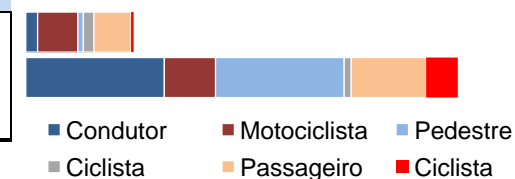

Total de Vítimas Fatais

2.025

Fonte: Assessoria de Planejamento, Gestão e Estatística DETRAN/RS
Dados: CSI - Sistema de Consultas Integradas - PROCERGS