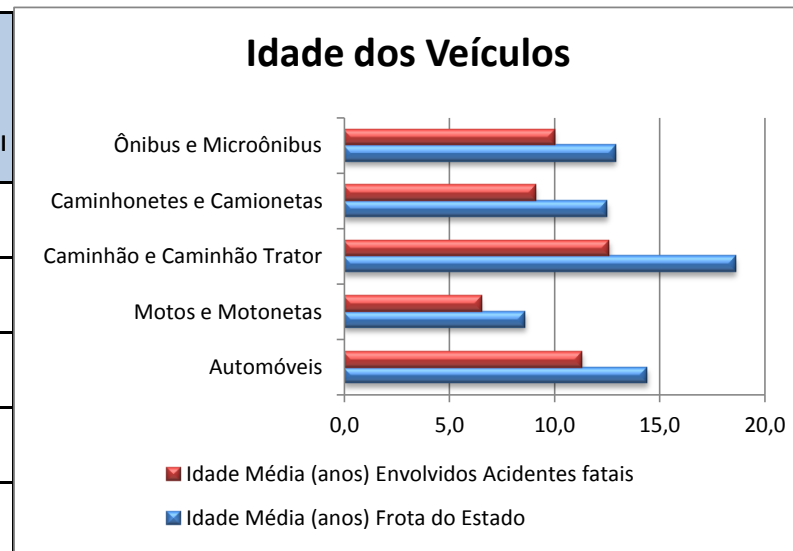

Veículos envolvidos por natureza e Idade Média

2011

Tipo de Veículo	Colisão	Colisão Lateral	Atropelamento	Choque com Objeto Fixo	Tombamento	Capotagem	Outro	Não Inf.	Total	%
Automóveis	556	136	174	116	30	70	21	15	1.118	37%
Motos e Motonetas	318	93	77	68	59	2	17	26	660	22%
Caminhão e Caminhão Trator	296	40	73	6	31	12	12	6	476	16%
Caminhonetes e Camionetas	109	17	44	16	6	16	9	2	219	7%
Bicicletas	111	18	2	0	2	0	1	0	134	4%
Reboques	95	10	13	3	10	3	3	0	137	5%
Ônibus e Microônibus	70	17	26	2	3	1	5	2	126	4%
Tratores	5	0	0	0	7	5	7	0	24	1%
Carroças	10	2	1	0	2	0	0	0	15	1%
Outros	10	1	1	0	0	2	1	0	15	1%
Não Informados	22	2	37	1	0	1	0	2	65	2%
	1.602	336	448	212	150	112	76	53	2.989	

Tipo de Veículo	Idade Média (anos)		Diferença entre a idade média da Frota e dos Veículos envolvidos em acidentes com vítima fatal
	Frota do Estado	Envolvidos Acidentes fatais	
Automóveis	14,4	11,3	3,1 anos
Motos e Motonetas	8,6	6,5	2,1 anos
Caminhão e Caminhão Trator	18,6	12,6	6 anos
Caminhonetes e Camionetas	12,5	9,1	3,4 anos
Ônibus e Microônibus	12,9	10	2,9 anos