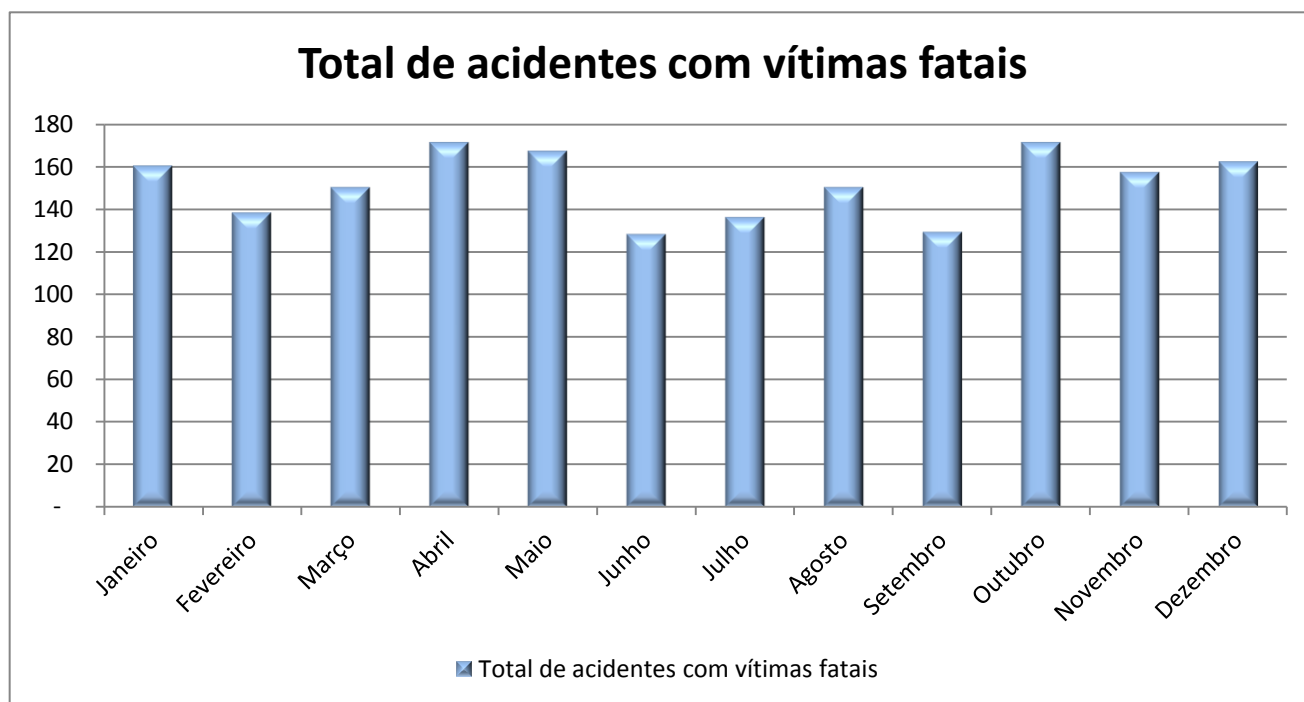

Resumo da Acidentalidade por Mês

2011

Mês	Total de acidentes com vítimas fatais	% Acidentes	Total de vítimas fatais	Total de veículos
Janeiro	160	9%	179	276
Fevereiro	138	8%	152	221
Março	150	8%	159	243
Abril	171	9%	190	288
Maiο	167	9%	178	272
Junho	128	7%	143	207
Julho	136	7%	154	232
Agosto	150	8%	182	255
Setembro	129	7%	144	211
Outubro	171	9%	193	282
Novembro	157	9%	172	234
Dezembro	162	9%	179	268
Total	1.819		2.025	2.989

Fonte: Assessoria de Planejamento, Gestão e Estatística DETRAN/RS

Dados: CSI - Sistema de Consultas Integradas - PROCERGS