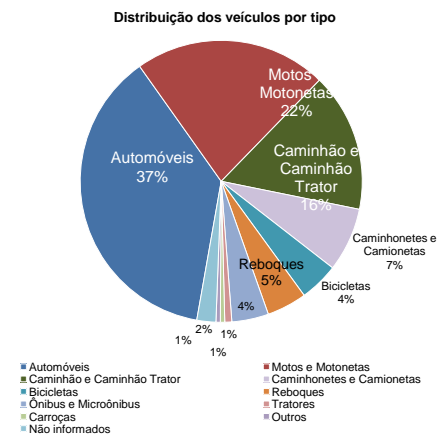

**2.025**

Fonte: Assessoria de Planejamento, Gestão e Estatística DETRAN/RS  
Dados: CSI - Sistema de Consultas Integradas - PROCERGS

**Veículos envolvidos em acidentes fatais no RS**

2011

Tipo de veículo envolvido em acidentes fatais		%
Automóveis	1.118	37%
Motos e Motonetas	660	22%
Caminhão e Caminhão Trator	476	16%
Caminhonetes e Camionetas	219	7%
Bicicletas	134	4%
Reboques	137	5%
Ônibus e Microônibus	126	4%
Tratores	24	1%
Carroças	15	1%
Outros	15	1%
Não informados	65	2%

Tipo de veículo envolvido em acidentes fatais	Rodovia Federal	Rodovia Estadual	Municipal	Não inf.
Automóveis	318	430	368	2
Motos e Motonetas	115	187	357	1
Caminhão e Caminhão Trator	197	175	104	0
Caminhonetes e Camionetas	53	109	57	0
Bicicletas	30	37	66	1
Reboques	71	53	13	0
Ônibus e Microônibus	30	31	65	0
Tratores	1	6	17	0
Carroças	2	8	5	0
Outros	7	2	6	0
Não Informados	18	22	25	0