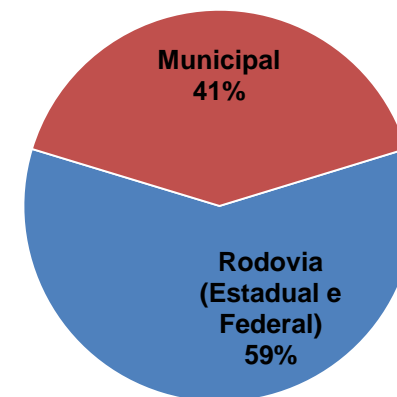

Acidentes fatais no RS por via

2011

Distribuição dos acidentes fatais por tipo de via

Acidentes com vítimas fatais por tipo de via		%
Rodovia (Estadual e Federal)	1.079	59%
Municipal	737	41%
Não informado	3	0%