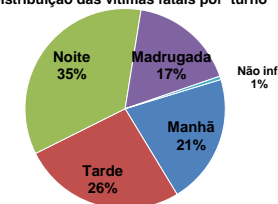

## Vítimas por dia da semana e turno

2011

Acidentes com vítimas fatais por dia da semana		%
Segunda	267	13%
Terça	204	10%
Quarta	237	12%
Quinta	232	11%
Sexta	275	14%
Sábado	409	20%
Domingo	401	20%

Distribuição das vítimas fatais por dia da semana

Acidentes com vítimas fatais por turno		%
Manhã	426	21%
Tarde	533	26%
Noite	707	35%
Madrugada	348	17%
Não inf.	11	1%

Distribuição das vítimas fatais por turno

Dia Da Semana	Manhã	Tarde	Noite	Madrugada	Não inf.
Segunda	71	68	81	45	2
Terça	52	54	75	23	0
Quarta	48	68	95	23	3
Quinta	47	80	76	28	1
Sexta	61	75	105	32	2
Sábado	84	102	135	86	2
Domingo	63	86	140	111	1