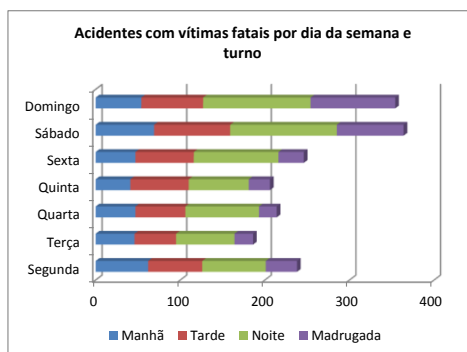

Acidentes com vítimas fatais por turno		%
Manhã	426	21%
Tarde	533	26%
Noite	707	35%
Madrugada	348	17%
Não inf.	11	1%

Distribuição das vítimas fatais por turno

Dia Da Semana	Manhã	Tarde	Noite	Madrugada	Não inf.
Segunda	71	68	81	45	2
Terça	52	54	75	23	0
Quarta	48	68	95	23	3
Quinta	47	80	76	28	1
Sexta	61	75	105	32	2
Sábado	84	102	135	86	2
Domingo	63	86	140	111	1

**Total de Vítimas Fatais : 2.025**

## Acidentes por dia da semana e turno

2011

Acidentes com vítimas fatais por dia da semana		%
Segunda	240	13%
Terça	186	10%
Quarta	217	12%
Quinta	207	11%
Sexta	248	14%
Sábado	366	20%
Domingo	355	20%

Distribuição dos acidentes fatais por dia da semana

Acidentes com vítimas fatais por turno		%
Manhã	366	20%
Tarde	473	26%
Noite	655	36%
Madrugada	314	17%
Não inf.	11	1%

Distribuição dos acidentes fatais por turno

Dia Da Semana	Manhã	Tarde	Noite	Madrugada	Não inf.
Segunda	62	64	75	37	2
Terça	46	49	69	22	0
Quarta	47	59	87	21	3
Quinta	41	69	71	25	1
Sexta	47	69	100	30	2
Sábado	69	90	126	79	2
Domingo	54	73	127	100	1